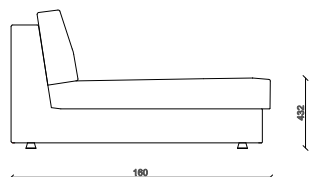

Počivalnik SM-110/160

s predalom