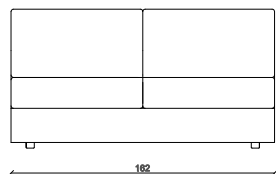

Sedežna garnitura

SLEEPING MODULAR

ELEMENTI

Dvosed SM-162/140

vzmetnica 140x200

Trosed SM-182/160

vzmetnica 160x200

Počivalnik SM-110/160