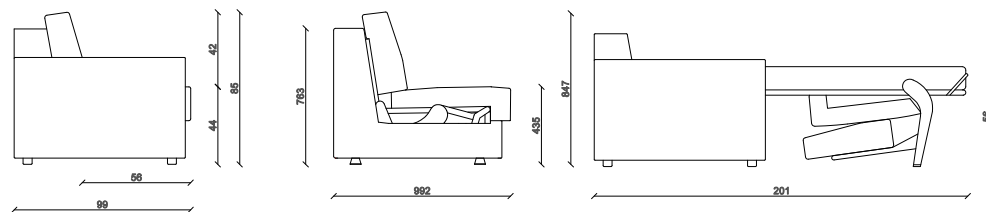

ELEMENTI

Stranski prikaz

DODATKI

Okrasne blazine

QU-60/35

QU-45/45