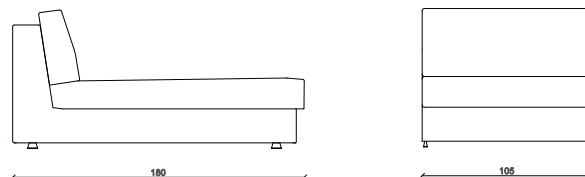

Počivalnik SM-110/180

s predalom