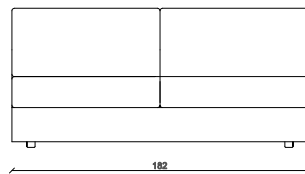

Sedežna garnitura

SLEEPING MODULAR

ELEMENTI

Dvosed SM-162/140

vzmetnica 140x200

Trosed SM-182/160

vzmetnica 160x200

Počivalnik SM-110/160