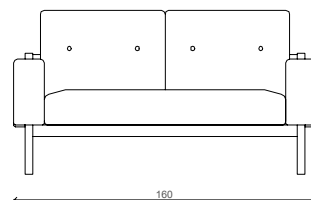

*Sedežna garnitura***SOFISTICATION****TEHNIČNI PODATKI**

- Konstrukcija: hrastov les
- Sedišče: lesene vzmetne letve + hladno valjana HR pena
- Naslonjalo: hladno valjana HR pena
- Podnožje: lesene noge z okvirjem iz hrasta, višina 20 cm

ELEMENTI*Stranski prikaz**Fotelj S-K-90**Dvosed S-K-160**Trosed S-K-215***DODATKI***Okrasne blazine**QU-45/45**QU-60/35*