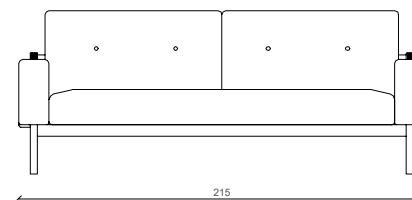

*Sedežna garnitura***SOFISTICATION****TEHNIČNI PODATKI**

- Konstrukcija: hrastov les
- Sedišče: lesene vzmetne letve + hladno valjana HR pena
- Naslonjalo: hladno valjana HR pena
- Podnožje: lesene noge z okvirjem iz hrasta, višina 20 cm

ELEMENTI*Stranski prikaz**Fotelj S-K-90**Dvosed S-K-160**Trosed S-K-215***DODATKI***Okrasne blazine**QU-45/45**QU-60/35*