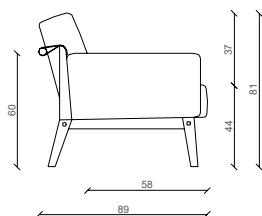

*Sedežna garnitura***SOFISTICATION****TEHNIČNI PODATKI**

- Konstrukcija: hrastov les
- Sedišče: lesene vzmetne letve + hladno valjana HR pena
- Naslonjalo: hladno valjana HR pena
- Podnožje: lesene noge z okvirjem iz hrasta, višina 20 cm

ELEMENTI*Stranski prikaz**Fotelj S-K-90**Dvosed S-K-160**Trosed S-K-215***DODATKI***Okrasne blazine**QU-45/45**QU-60/35*