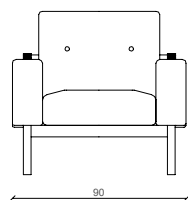

*Sedežna garnitura***SOFISTICATION****TEHNIČNI PODATKI**

- Konstrukcija: hrastov les
- Sedišče: lesene vzmetne letve + hladno valjana HR pena
- Naslonjalo: hladno valjana HR pena
- Podnožje: lesene noge z okvirjem iz hrasta, višina 20 cm

ELEMENTI*Stranski prikaz**Fotelj S-K-90**Dvosed S-K-160**Trosed S-K-215***DODATKI***Okrasne blazine**QU-45/45**QU-60/35*