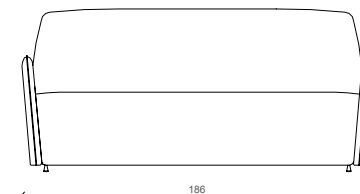

*Sedežna garnitura***SLEEP****TEHNIČNI PODATKI**

- Konstrukcija: lesena konstrukcija in posteljni mehanizem iz kovine
- Sedišče: hladno valjana HR pena
- Naslonjalo: hladno valjana HR pena
- Vzmetnica: hladno valjana HR pena s snemljivo prevleko
- Podnožje: noge iz umetne mase, višina 3,5 cm

ELEMENTI*Stranski prikaz***DODATKI***Okrasne blazine**QU-45/45**QU-60/35**Dvosed S-L-186/140*

vzmetnica 140x190

*Trosed S-L-206/160*

vzmetnica 160x190