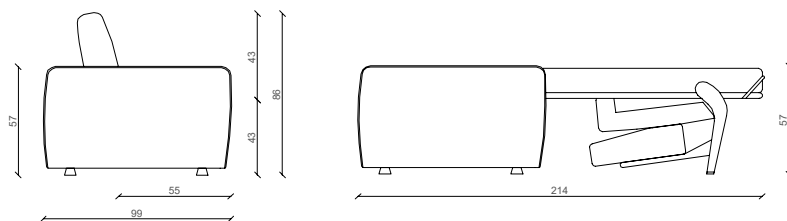

*Sedežna garnitura***SLEEP****TEHNIČNI PODATKI**

- Konstrukcija: lesena konstrukcija in posteljni mehanizem iz kovine
- Sedišče: hladno valjana HR pena
- Naslonjalo: hladno valjana HR pena
- Vzmetnica: hladno valjana HR pena s snemljivo prevleko
- Podnožje: noge iz umetne mase, višina 3,5 cm

ELEMENTI*Stranski prikaz***DODATKI***Okrasne blazine**QU-45/45**QU-60/35**Dvosed S-L-186/140*

vzmetnica 140x190

*Trosed S-L-206/160*

vzmetnica 160x190