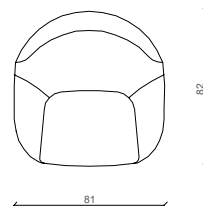

Fotelj QUEEN

TEHNIČNI PODATKI

- Konstrukcija: kovina in poliuretanska brizgana pena
- Podnožje: lesene noge oljen jesen (opcijsko lužen po vzorcu)

DODATNE INFORMACIJE

- Z uporabo lahko pride do valovanja v tkanini.
- Pri usnjenih prevlekah lahko, zaradi izkoristka blaga, pride do bolj pogoste uporabe šivov.
- Sedežno garnituro je možno prilagoditi vašemu prostoru z različnimi postavitvami elementov.
- Nekateri elementi se lahko tudi dimenzijsko prilagodijo.

ELEMENTI

Stranski prikaz

QN-K-80/80

DODATKI

Okrasne blazine

QU-45/45

QU-60/35