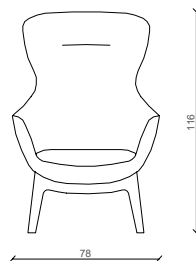

Fotelj QUEEN

TEHNIČNI PODATKI

- Konstrukcija: kovina in poliuretanska brizgana pena
- Podnožje: lesene noge oljen jesen (opcijsko lužen po vzorcu)

DODATNE INFORMACIJE

- Z uporabo lahko pride do valovanja v tkanini.
- Pri usnjenih prevlekah lahko, zaradi izkoristka blaga, pride do bolj pogoste uporabe šivov.
- Sedežno garnituro je možno prilagoditi vašemu prostoru z različnimi postavitvami elementov.
- Nekateri elementi se lahko tudi dimenzijsko prilagodijo.

ELEMENTI

Stranski prikaz

QN-K-80/80

DODATKI

Okrasne blazine

QU-45/45

QU-60/35