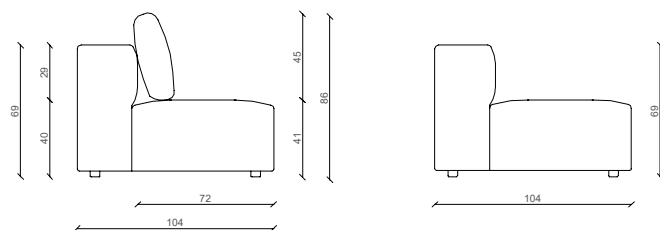

*Sedežna garnitura***BUILD+****TEHNIČNI PODATKI**

- Konstrukcija: OSB plošča in masivni les smreka
- Sedišče: val vzmeti/ lesene vzmetne letve + hladno valjana HR pena
- Naslonjalo: hladno valjana pena
- Blazine: polnilo iz sintetičnih vlaken in mleta pena v prekatih
- Podnožje: noge iz umetne mase, višina 3,5 cm

**ELEMENTI***Stranski prikaz**Tabure BP-T-104/104**Tabure BP-T-79/104***DODATKI***Naslonske blazine**QU-70/63**Okrasne blazine**QU-45/45**QU-60/35*

*Sedežna garnitura***BUILD+****ELEMENTI***Enosed BP-L-104/104**Kotni element BP-C-104/104**Rokonaslon BP-S-29**Enosed BP-L-124/104**Dvosed BP-L-144/104**Dvosed BP-L-164/104**Počivalnik BP-L-104/164**Počivalnik BP-L-104/179**Stranski prikaz*