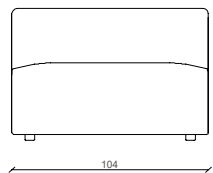

ELEMENTI

Enosed BP-L-104/104