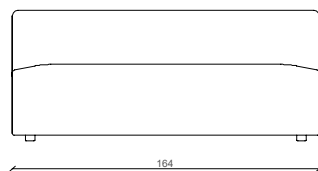

Dvosed BP-L-164/104