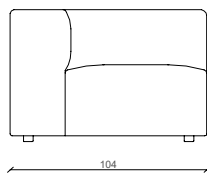

Kotni element BP-C-104/104