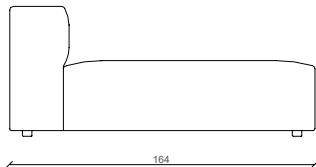

Počivalnik BP-L-104/164