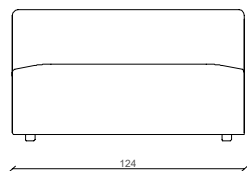

Enosed BP-L-124/104