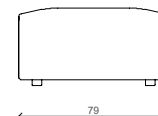

Tabure BP-T-79/104