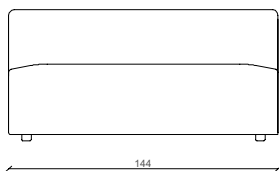

Dvosed BP-L-144/104